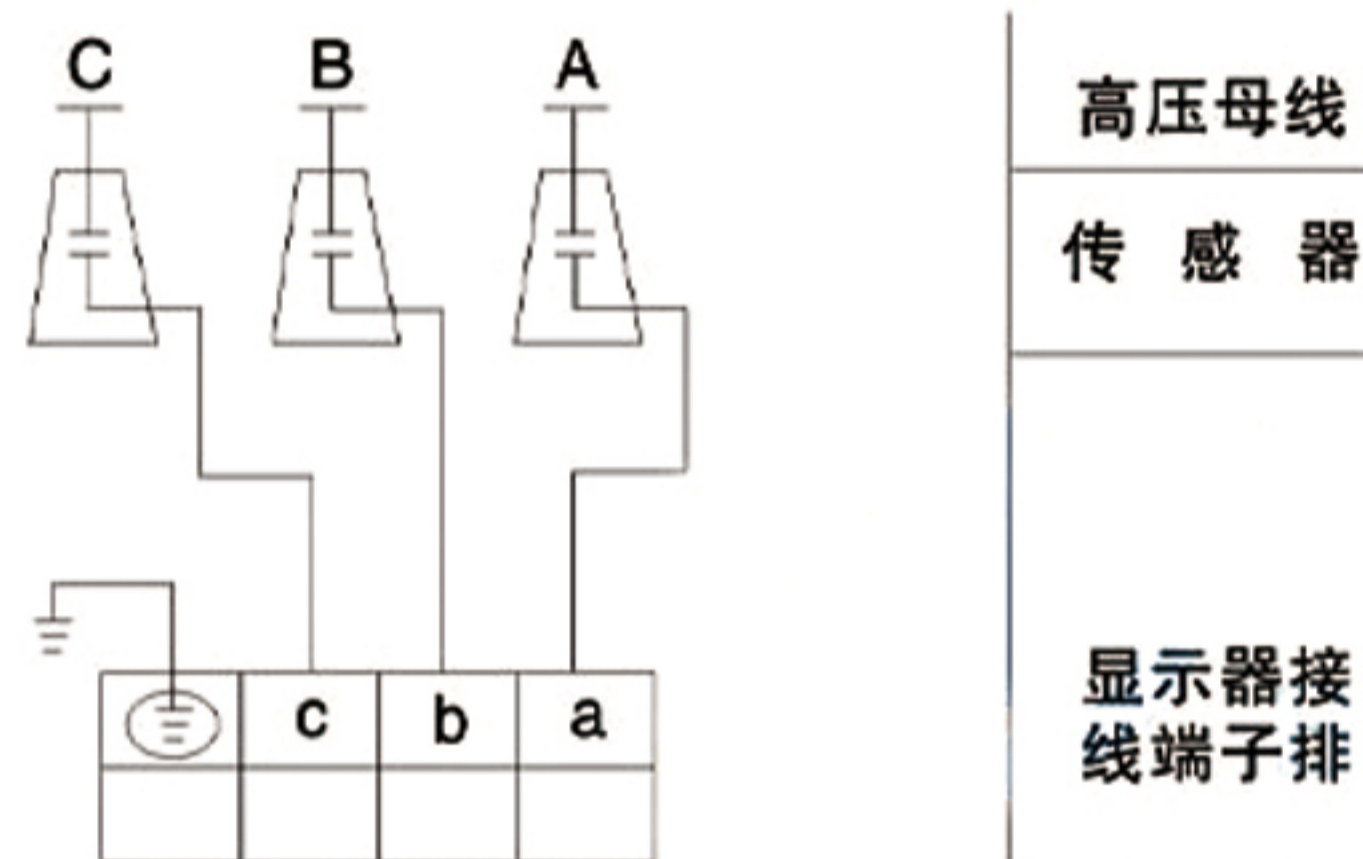

卓越品质
开拓创新

高压带电显示器

L-3

使用说明书

中国·乐欣电力科技有限公司
LEXIN ELECTRIC POWER TECHNOLOGY CO., LTD

乐欣电力科技有限公司

L-3高压带电显示器

产品品牌: 乐欣电力
产品名称: 带电显示器
产品型号: L-3
额定频率: 50Hz
额定电压: 6~40.5KV
环境温度: +40~-25°C
使用环境: 无易燃, 易爆地区

产品型号及其含义

提示型端子接线图

强制闭锁端子接线图

双显示端子接线图