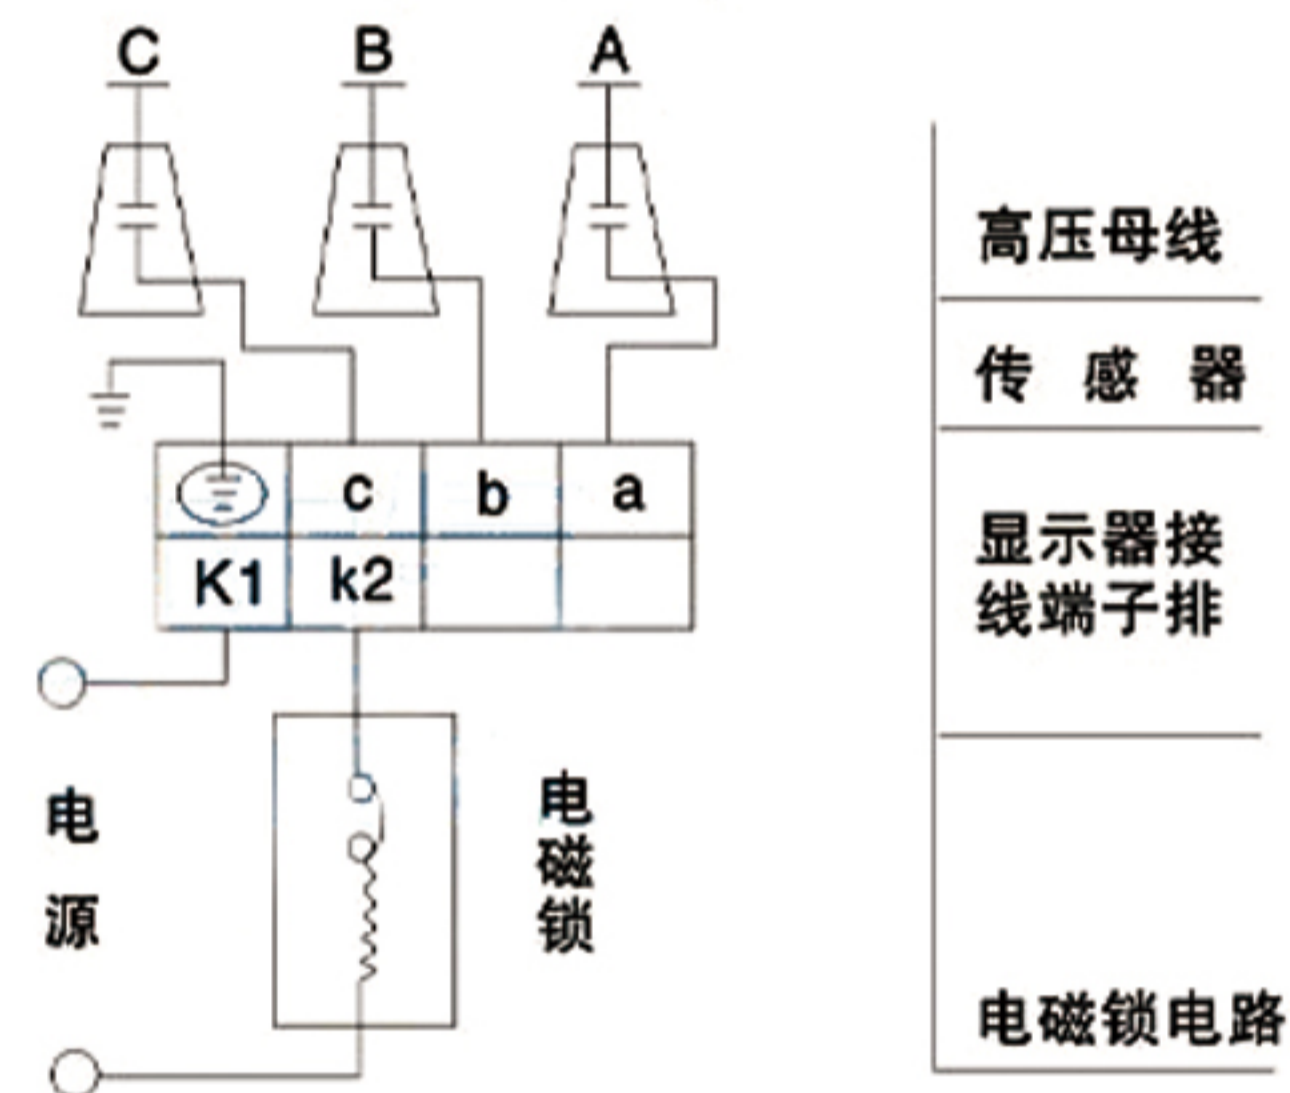

卓越品质
开拓创新

高压带电显示器

L-3

使用说明书

中国·乐欣电力科技有限公司
LEXIN ELECTRIC POWER TECHNOLOGY CO., LTD

乐欣电力科技有限公司

L-3高压带电显示器

产品品牌: 乐欣电力
产品名称: 带电显示器
产品型号: L-3
额定频率: 50Hz
额定电压: 6~40.5KV
环境温度: +40~-25°C
使用环境: 无易燃, 易爆地区

产品型号及其含义

提示型端子接线图

强制闭锁端子接线图

双显示端子接线图